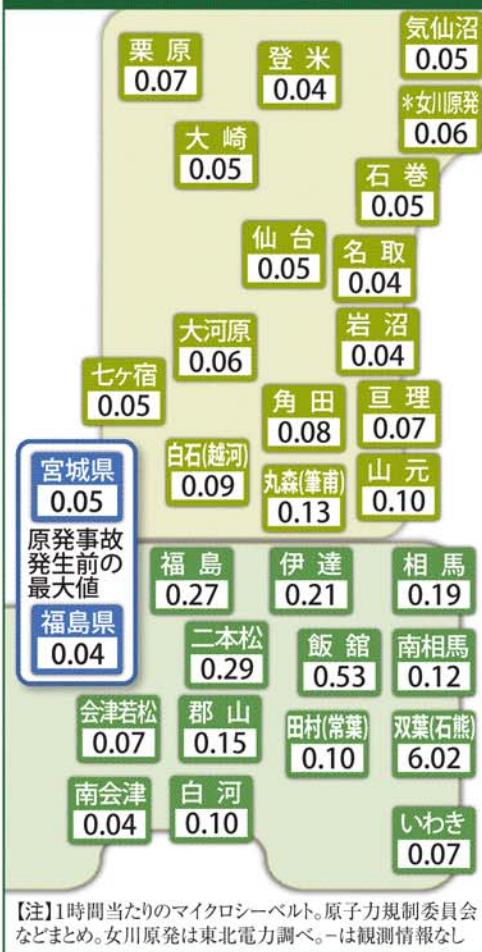

宮城、福島県内の主な放射線量（1日）

(2014年5月2日河北新報朝刊)

かほくワークシート

①この数字を見て、気づいたことや思ったことを書きましょう。

②河北新報では、毎日この図表を掲載しています。積み重ねることにどんな意味があるのでしょうか。考えて書きましょう。

年 組 名前

(中学校・高校/朝学習)