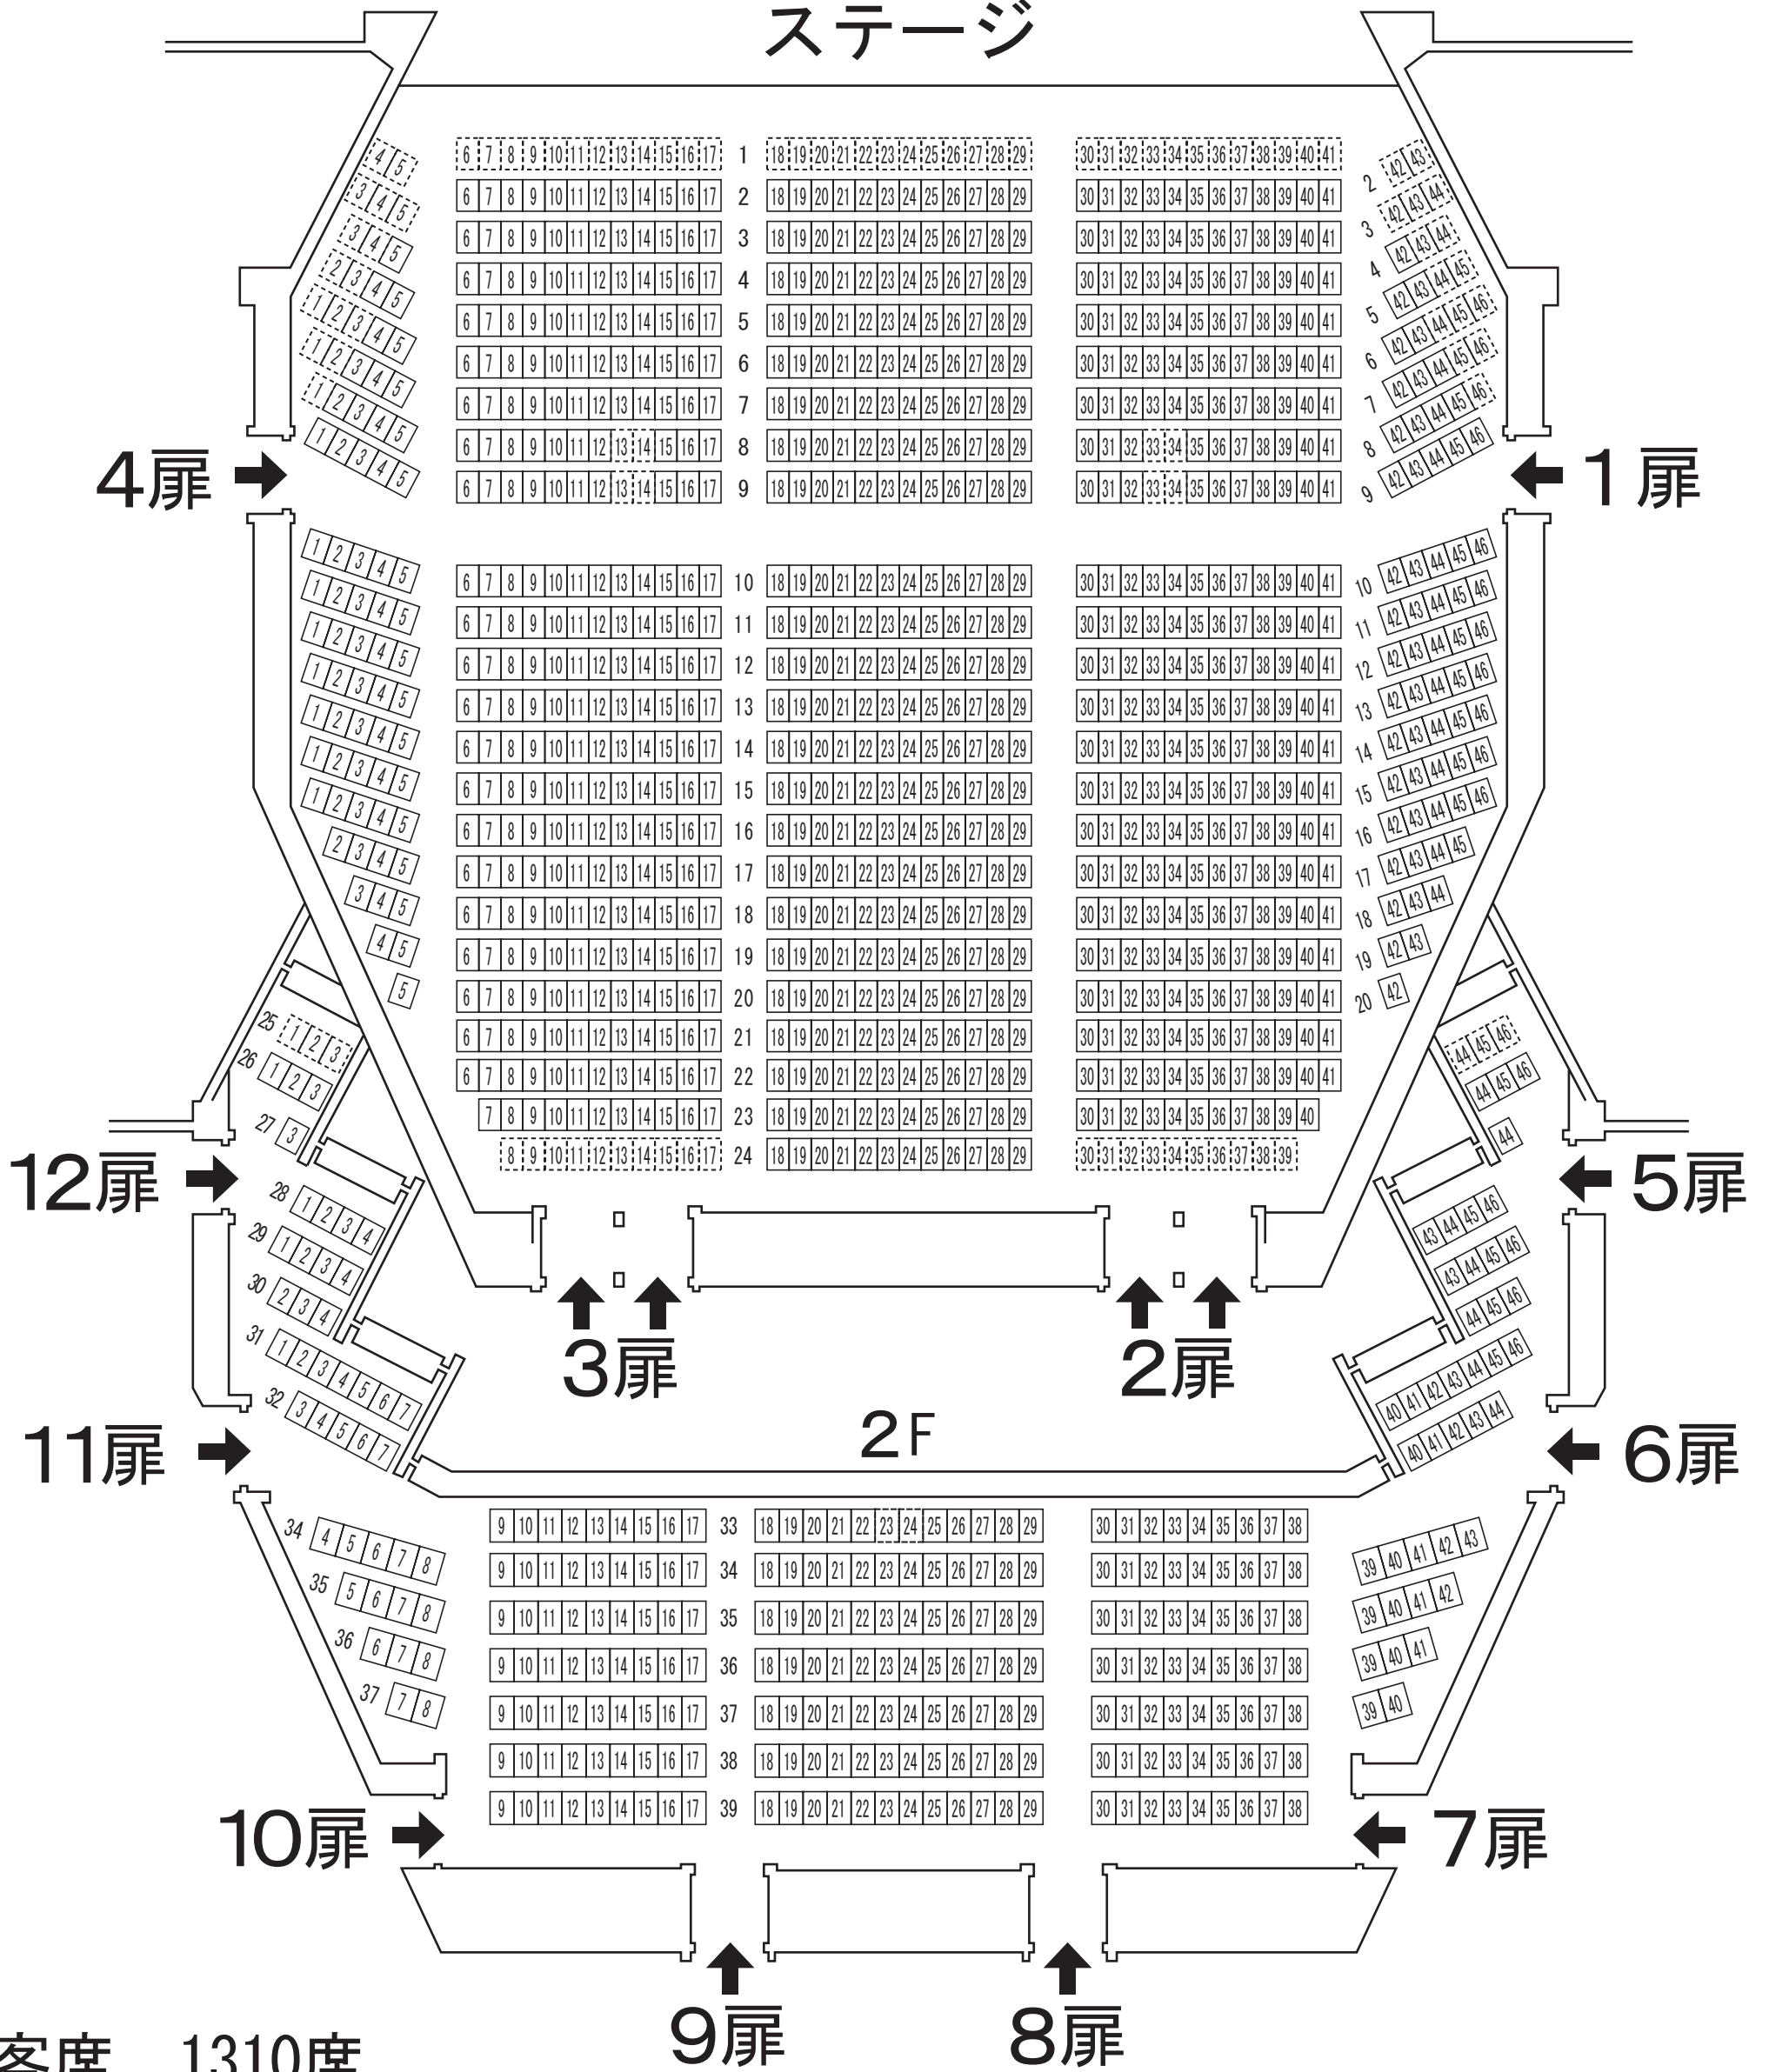

仙台市民会館大ホール客席図

1F

ステージ

客席 1310席

1F 1012席

2F 298席

固定席 918席

固定席 290席

移動席 94席

移動席 8席

□: 移動席