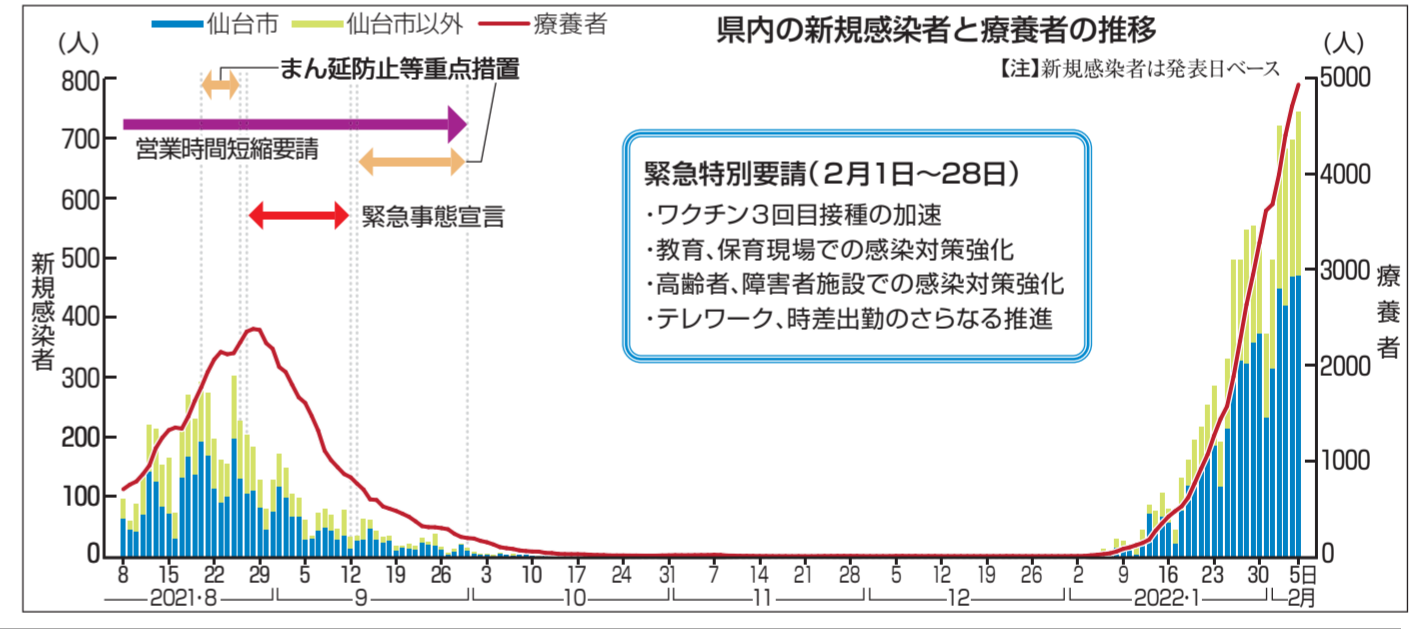

工事が進む駐輪場の予定地。五橋駅の出入り口(左奥)に隣接する

県からのお知らせ

宮城県 県からのお知らせ 検索

宮城県東部高等技術専門学校 令和4年度入校生募集

●対象/高等学校卒業または卒業見込みの方
●訓練科・募集人数/県立高等技術専門学校または産業人材対策課のホームページでお知らせ
●訓練期間/4月から1年間または2年間
●選考日(学科・面接)/3月15日(火)
●申し込み/2月22日(火)~3月8日(火)に入学を希望する高等技術専門学校へ(求職中の方は最寄りのハローワークへ)
●各県立高等技術専門学校
●産業人材対策課 ☎022(211)2762

宮城県立高等技術専門学校 令和4年度入校生募集

●科名/①パソコン基礎科②職種開発科
●内容/①事務補助②事務補助、物流に関わる技能の習得
●対象・募集人数/①身体障害者手帳(視覚障害)所持者・5人の精神障害者保健福祉手帳所持者・10人
●選考日/①3月22日(水)②3月17日(木)
●訓練期間/①②4月12日(火)~9月16日(金)
●申込期間/①2月18日(金)②2月25日(金)までに最寄りのハローワークへ
●宮城障害者職業能力開発校 ☎022(233)3124 FAX 022(233)3125

みやぎの伝統的工芸品展

県内には、国または県が指定した19品目の伝統的工芸品があります。歴史と風土の中で育れ、脈々と受け継がれてきた素晴らしい魅力を多くの方々に知っていただくため、展示および職人による販売(一部)を行います。

●日時/2月8日(火)~13日(日)午前10時~午後6時(最終日は午後4時まで)
※販売は2月10日~13日の4日間(協力:東北電力(株)宮城支店)
●場所/東北電力グリーンプラザアークホール(仙台市青葉区一番町3-7-1)
●新産業振興課 ☎022(211)2722 FAX 022(211)2729

宮城県立住宅供給公社 令和4年度入校生募集

●対象/都度入居申し込みが可能で、先着順により受け付ける常時募集を行っています。募集住宅や申込方法は、下記窓口にお問い合わせください。
●宮城県住宅供給公社(石巻市、気仙沼市、東松島市を除く) ☎022(224)0014
〒980-0011仙台市青葉区上杉1-1-20
●宮城県住宅供給公社東郷支社(石巻市、気仙沼市、東松島市) ☎0225(85)0296
〒986-0812石巻市東中里1-11-2
●住宅課 ☎022(211)3252

小・中学生保護者への就学援助制度

経済的理由により就学が困難な小・中学生の保護者の方は、学校教育法の規定に基づき就学援助(学用品費・給食費など)を受けることができます。また、被災した、就学困難となった児童生徒の保護者として、学校教育法に基づき就学援助(学用品費・給食費など)を受けることができます。※申請方法など詳しくは、お住まいの市町村教育委員会にお問い合わせください。●各市町村教育委員会 ☎022(211)3642 ●県義務教育課 ☎022(211)3642

読んで、学んで、備えよう!

あなたのまちの取り組みは?

全35市町村の防災・減災施策

おりはアドバイザーと防災まさえむねと学ぶ 「いざ」といときの備え

2022 みやぎ防災ガイド

定価770円 好評発売中!

お求めは、書店、河北新報販売店、または河北新報出版センターまで。

発行 河北新報出版センター 〒980-0022 仙台市青葉区五橋1-2-28 TEL022-214-3811 FAX022-227-7666 https://kahoku-ss.co.jp/