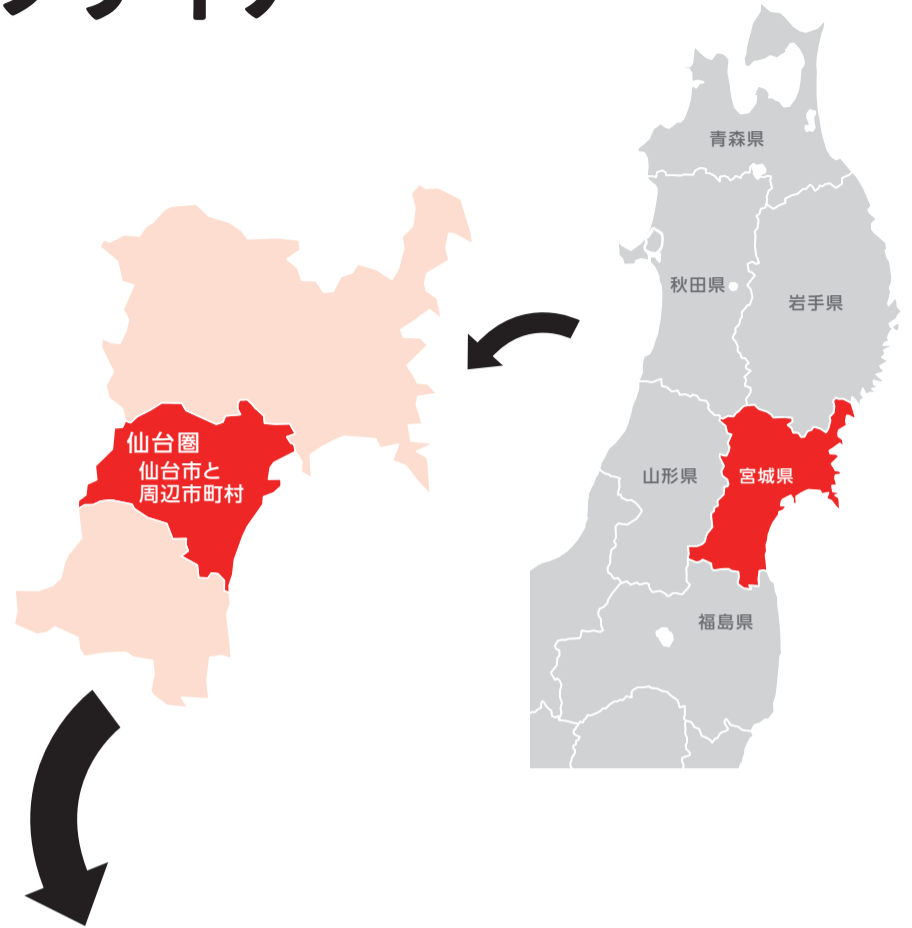

仙台圏に**42.9**万部

ワイドで高密度なメディア

合計

河北新報折り込み ……
238,000部
 ポスティング ……
171,600部
 スタンド配置 ……
20,300部

合計 429,900部

※地域名・エリアは河北新報各販売店の担当範囲を指します
 ※部数はABC2021年1～6月平均から算出

N (北部版)

河北新報折り込み
 ……**78,400部**
 ポスティング(濃いブルー)
 ……**60,300部**
 合計
138,700部

E (東部版)

河北新報折り込み
 ……**81,100部**
 ポスティング(濃いピンク)
 ……**51,700部**
 合計
132,800部

S (南西部版)

河北新報折り込み
 ……**78,500部**
 ポスティング(濃いグリーン)
 ……**59,600部**
 合計
138,100部

原稿を版ごとに切り替える場合は、
 切替料として1版につき10万円(税別)を
 申し受けます

河北新報を購読していない
 ご家庭にもポスティングで
Weeklyをお届け!
 さらにチラシを折り込めます
 ●河北パワーポスティング
 ●河北ウイークリーせんだいプラス